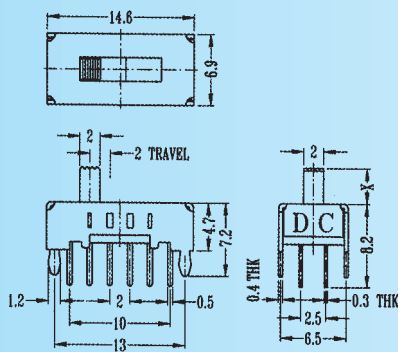

Optional Knob type

GE	NT				

SS-24D01

Rating: 0.3A 50V DC
Function: 2P4T

- S** SHORTING

Optional Knob type

MX	GE				

SS-24D02

Rating: 0.3A 50V DC
Function: 2P4T

- S** SHORTING

Optional Knob type

VA	TA	GE			

SS-24E01

Rating: 0.3A 50V DC
Function: 2P4T

- S** SHORTING

Optional Knob type