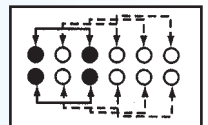

Optional Knob type

GE	NT				

SS-24D01

Rating: 0.3A 50V DC
Function: 2P4T

- S** SHORTING

Optional Knob type

MX	GE				

SS-24D02

Rating: 0.3A 50V DC
Function: 2P4T

- S** SHORTING

Optional Knob type

VA	TA	GE			

SS-24E01

Rating: 0.3A 50V DC
Function: 2P4T

- S** SHORTING

Optional Knob type