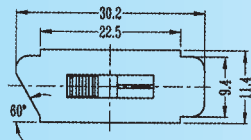

**SS-23101**

Rating: 1.5A 125V AC

Function: 2P3T

**S** SHORTING

Optional Knob type

<b>GD</b>					

**SS-23102**

Rating: 1.5A 125V AC

Function: 2P3T

**S** SHORTING

Optional Knob type

<b>GD</b>					

**SS-23J02**

Rating: 0.3A 50V DC

Function: 2P3T

**N** NON-SHORTING

Optional Knob type

<b>GE</b>	<b>NT</b>				

**SS-23L02**

Rating: 3A 250V AC

Function: 2P3T

**N** NON-SHORTING

Optional Knob type

<b>GE</b>	<b>TA</b>	<b>UB</b>	<b>GD</b>	<b>VB</b>	