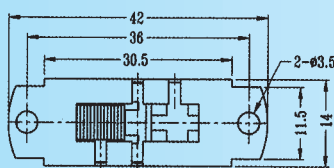

Optional Knob type

<b>GE</b>	<b>NT</b>				

**SS-23L02**

Rating: 3A 250V AC

Function: 2P3T

**N** NON-SHORTING

Optional Knob type

<b>GE</b>	<b>TA</b>	<b>UB</b>	<b>GD</b>	<b>VB</b>	