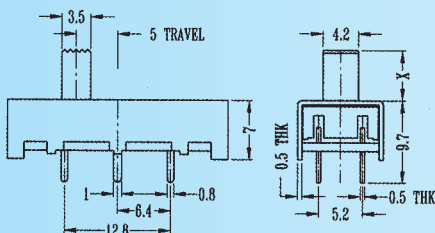

**SS-23101**

Rating: 1.5A 125V AC

Function: 2P3T

**S** SHORTING

Optional Knob type

<b>GD</b>					

**SS-23102**

Rating: 1.5A 125V AC

Function: 2P3T

**S** SHORTING

Optional Knob type

<b>GD</b>					

**SS-23J02**

Rating: 0.3A 50V DC

Function: 2P3T

**N** NON-SHORTING

Optional Knob type

<b>GE</b>	<b>NT</b>				

**SS-23L02**

Rating: 3A 250V AC

Function: 2P3T

**N** NON-SHORTING

Optional Knob type

<b>GE</b>	<b>TA</b>	<b>UB</b>	<b>GD</b>	<b>VB</b>	

**SS-23L03**

Rating: 3A 250V AC

Function: 2P3T

**N** NON-SHORTING

Optional Knob type

<b>GE</b>	<b>TA</b>	<b>UB</b>	<b>GD</b>	<b>VB</b>	