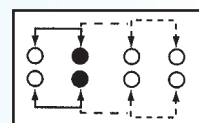

N NON-SHORTING

Optional Knob type

GE	TA	UB	GD	VB