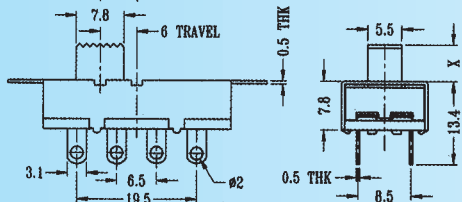

Optional Knob type

<b>GE</b>	<b>NT</b>				

**SS-23L02**

Rating: 3A 250V AC

Function: 2P3T

**N** NON-SHORTING

Optional Knob type

<b>GE</b>	<b>TA</b>	<b>UB</b>	<b>GD</b>	<b>VB</b>	

**SS-23L03**

Rating: 3A 250V AC

Function: 2P3T

**N** NON-SHORTING

Optional Knob type

<b>GE</b>	<b>TA</b>	<b>UB</b>	<b>GD</b>	<b>VB</b>	