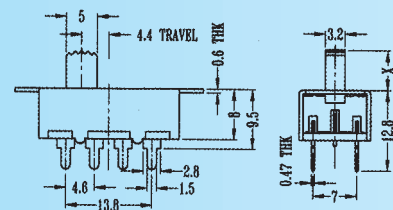

**SS-23101**

Rating: 1.5A 125V AC

Function: 2P3T

**S** SHORTING

Optional Knob type

<b>GD</b>					

**SS-23102**

Rating: 1.5A 125V AC

Function: 2P3T

**S** SHORTING

Optional Knob type

<b>GD</b>					

**SS-23J02**

Rating: 0.3A 50V DC

Function: 2P3T

**N** NON-SHORTING

Optional Knob type

<b>GE</b>	<b>NT</b>				

**SS-23L02**

Rating: 3A 250V AC

Function: 2P3T

**N** NON-SHORTING

Optional Knob type

<b>GE</b>	<b>TA</b>	<b>UB</b>	<b>GD</b>	<b>VB</b>	

**SS-23L03**

Rating: 3A 250V AC

Function: 2P3T

**N** NON-SHORTING

Optional Knob type

<b>GE</b>	<b>TA</b>	<b>UB</b>	<b>GD</b>	<b>VB</b>	