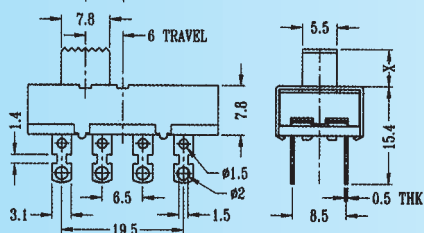

Function: 2P3T

**S** SHORTING

Optional Knob type

<b>GD</b>					

**SS-23J02**

Rating: 0.3A 50V DC

Function: 2P3T

**N** NON-SHORTING

Optional Knob type

<b>GE</b>	<b>NT</b>				

**SS-23L02**

Rating: 3A 250V AC

Function: 2P3T

**N** NON-SHORTING

Optional Knob type

<b>GE</b>	<b>TA</b>	<b>UB</b>	<b>GD</b>	<b>VB</b>	