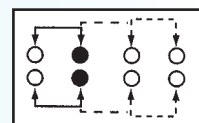

Optional Knob type

<b>GE</b>	<b>NT</b>				

**SS-23L02**

Rating: 3A 250V AC

Function: 2P3T

**N** NON-SHORTING

Optional Knob type

<b>GE</b>	<b>TA</b>	<b>UB</b>	<b>GD</b>	<b>VB</b>	