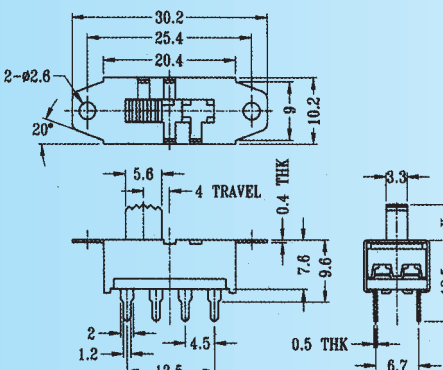

GD					

**SS-23H50**

Rating: 1A 125V AC  
Function: 2P3T

**S** SHORTING

**N** NON-SHORTING

Optional Knob type

GD					

**SS-23H59**

Rating: 1A 125V AC  
Function: 2P3T

**N** NON-SHORTING

Optional Knob type

GD	UB				