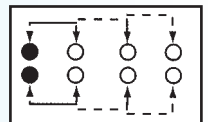

N NON-SHORTING

Optional Knob type

GD	UB