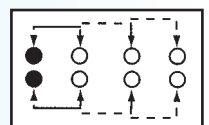

N NON-SHORTING

Optional Knob type

GD	UB