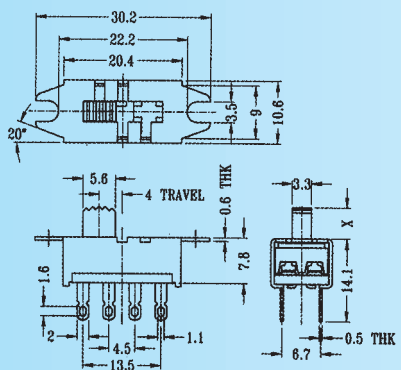

Optional Knob type

SS-23H20

Rating: 1A 125V AC
Function: 2P3T

S SHORTING

N NON-SHORTING

Optional Knob type

GD					

SS-23H25

Rating: 3A 250V AC
Function: 2P3T

N NON-SHORTING

Optional Knob type

GD	UB				

SS-23H26

Rating: 1A 125V AC
Function: 2P3T

S SHORTING

Optional Knob type