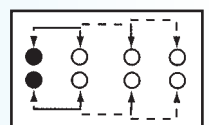

Rating: 3A 250V AC
Function: 2P3T

N NON-SHORTING

Optional Knob type

GD	UB				

SS-23H26

Rating: 1A 125V AC
Function: 2P3T

S SHORTING

Optional Knob type