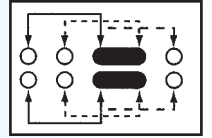

## SS-23D07

Rating: 0.3A 50V DC  
Function: 2P3T

**S** SHORTING

Optional Knob type

GE					

## SS-23D08

Rating: 0.3A 50V DC  
Function: 2P3T

**S** SHORTING

Optional Knob type

GE	PG	VA			

## SS-23D09

Rating: 0.3A 50V DC  
Function: 2P3T

**S** SHORTING

Optional Knob type

GD	TA	GE			