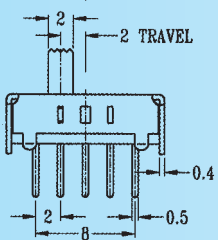

## SS-23D09

Rating: 0.3A 50V DC  
Function: 2P3T

**S** SHORTING

Optional Knob type

GD	TA	GE			

## SS-23D10

Rating: 0.3A 50V DC  
Function: 2P3T

**S** SHORTING

Optional Knob type

GE	PG	VA			