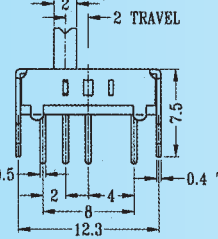

## SS-23D07

Rating: 0.3A 50V DC  
Function: 2P3T

**S** SHORTING

Optional Knob type

GE					

## SS-23D08

Rating: 0.3A 50V DC  
Function: 2P3T

**S** SHORTING

Optional Knob type

GE	PG	VA			

## SS-23D09

Rating: 0.3A 50V DC  
Function: 2P3T

**S** SHORTING

Optional Knob type

GD	TA	GE			

## SS-23D10

Rating: 0.3A 50V DC  
Function: 2P3T

**S** SHORTING

Optional Knob type

GE	PG	VA			