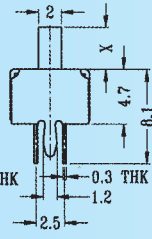

## SS-23D07

Rating: 0.3A 50V DC  
Function: 2P3T

**S** SHORTING

Optional Knob type

GE					

## SS-23D08

Rating: 0.3A 50V DC  
Function: 2P3T

**S** SHORTING

Optional Knob type

GE	PG	VA			

## SS-23D09

Rating: 0.3A 50V DC  
Function: 2P3T

**S** SHORTING

Optional Knob type

GD	TA	GE			

## SS-23D10

Rating: 0.3A 50V DC  
Function: 2P3T

**S** SHORTING

Optional Knob type

GE	PG	VA			