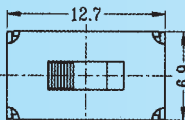

## SS-23D09

Rating: 0.3A 50V DC  
Function: 2P3T

**S** SHORTING

Optional Knob type

GD	TA	GE			