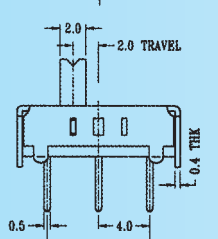

## SS-23D10

Rating: 0.3A 50V DC  
Function: 2P3T

**S** SHORTING

Optional Knob type

GE	PG	VA			