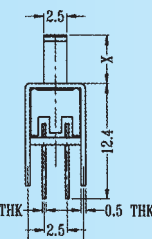

## SS-23D07

Rating: 0.3A 50V DC  
Function: 2P3T

**S** SHORTING

Optional Knob type

GE					

## SS-23D08

Rating: 0.3A 50V DC  
Function: 2P3T

**S** SHORTING

Optional Knob type

GE	PG	VA			

## SS-23D09

Rating: 0.3A 50V DC  
Function: 2P3T

**S** SHORTING

Optional Knob type

GD	TA	GE			

## SS-23D10

Rating: 0.3A 50V DC  
Function: 2P3T

**S** SHORTING

Optional Knob type

GE	PG	VA			