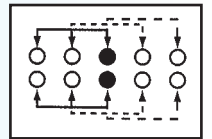

S SHORTING

Optional Knob type

GD	TA	GE