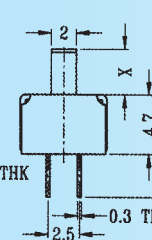

## SS-23D09

Rating: 0.3A 50V DC  
Function: 2P3T

**S** SHORTING

Optional Knob type

GD	TA	GE			

## SS-23D10

Rating: 0.3A 50V DC  
Function: 2P3T

**S** SHORTING

Optional Knob type

GE	PG	VA			