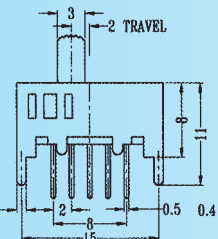

## SS-23D07

Rating: 0.3A 50V DC  
Function: 2P3T

**S** SHORTING

Optional Knob type

GE					

## SS-23D08

Rating: 0.3A 50V DC  
Function: 2P3T

**S** SHORTING

Optional Knob type

GE	PG	VA			

## SS-23D09

Rating: 0.3A 50V DC  
Function: 2P3T

**S** SHORTING

Optional Knob type

GD	TA	GE			

## SS-23D10

Rating: 0.3A 50V DC  
Function: 2P3T

**S** SHORTING

Optional Knob type

GE	PG	VA			