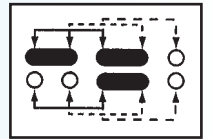

## SS-23D07

Rating: 0.3A 50V DC  
Function: 2P3T

**S** SHORTING

Optional Knob type

GE					

## SS-23D08

Rating: 0.3A 50V DC  
Function: 2P3T

**S** SHORTING

Optional Knob type

GE	PG	VA			