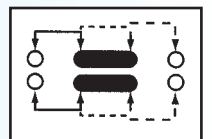

N NON-SHORTING

Optional Knob type

GD	TA	GE