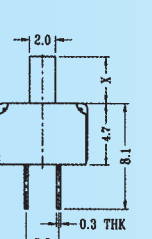

## SS-23D10

Rating: 0.3A 50V DC  
Function: 2P3T

**S** SHORTING

Optional Knob type

GE	PG	VA			