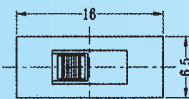

## SS-23D08

Rating: 0.3A 50V DC  
Function: 2P3T

**S** SHORTING

Optional Knob type

GE	PG	VA			