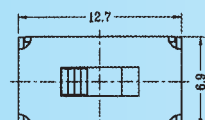

## SS-23D11

Rating: 0.3A 50V DC  
Function: 2P3T

**N** NON-SHORTING

Optional Knob type

GD	TA	GE			