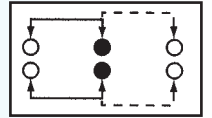

N NON-SHORTING

Optional Knob type

TA	GD	UB