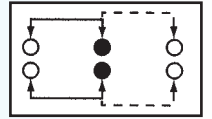

N NON-SHORTING

Optional Knob type

TA	GD	UB