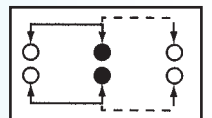

N NON-SHORTING

Optional Knob type

GD