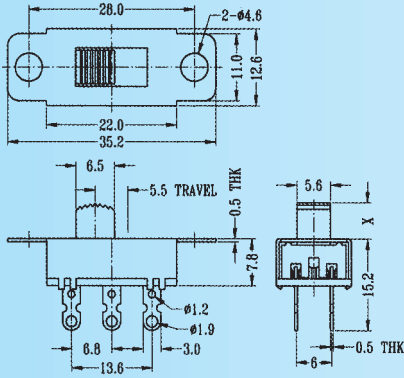

## SS-22K37

Rating: 1.5A 250V AC  
Function: 2P2T

**N** NON-SHORTING

Optional Knob type

TA	GD	UB			

## SS-22K38

Rating: 1.5A 250V AC  
Function: 2P2T

**N** NON-SHORTING

Optional Knob type

TA	GD	UB			

## SS-22K39

Rating: 1.5A 250V AC  
Function: 2P2T

**N** NON-SHORTING

Optional Knob type

TA	GD	UB			

## SS-22K44

Rating: 1.5A 250V AC  
Function: 2P2T

**N** NON-SHORTING

Optional Knob type

GD					