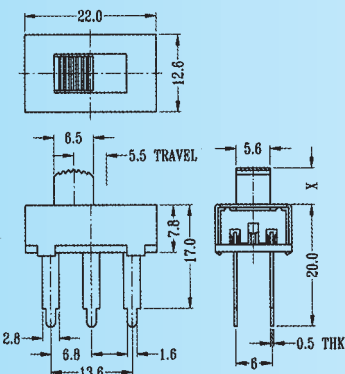

## SS-22K41

Rating: 1.5A 250V AC  
Function: 2P2T

**N** NON-SHORTING

Optional Knob type

GD					