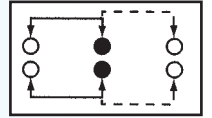

## SS-22K37

Rating: 1.5A 250V AC  
Function: 2P2T

**N** NON-SHORTING

Optional Knob type

TA	GD	UB			

## SS-22K38

Rating: 1.5A 250V AC  
Function: 2P2T

**N** NON-SHORTING

Optional Knob type

TA	GD	UB			