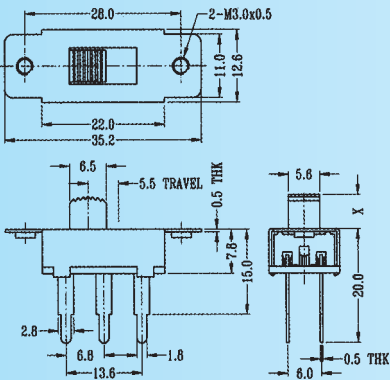

## SS-22K39

Rating: 1.5A 250V AC  
Function: 2P2T

**N** NON-SHORTING

Optional Knob type

TA	GD	UB			

## SS-22K41

Rating: 1.5A 250V AC  
Function: 2P2T

**N** NON-SHORTING

Optional Knob type

GD					

## SS-22K44

Rating: 1.5A 250V AC  
Function: 2P2T

**N** NON-SHORTING

Optional Knob type

GD					