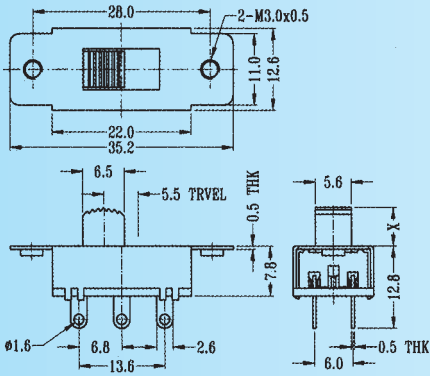

## SS-22K38

Rating: 1.5A 250V AC  
Function: 2P2T

**N** NON-SHORTING

Optional Knob type

TA	GD	UB			

## SS-22K39

Rating: 1.5A 250V AC  
Function: 2P2T

**N** NON-SHORTING

Optional Knob type

TA	GD	UB			