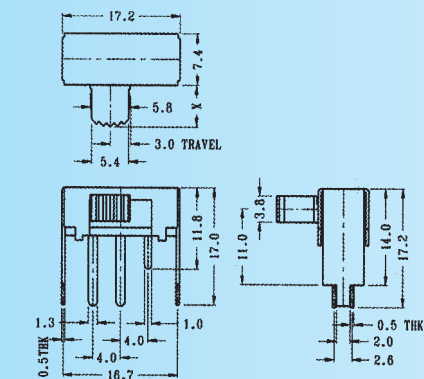

Optional Knob type

<b>MX</b>	<b>GD</b>	<b>NT</b>	<b>AY</b>	<b>NY</b>	<b>GA</b>
<b>AT</b>					

**SK-22F24**

Rating: 0.5A 50V DC  
Function: 2P2T

**N** NON-SHORTING

Optional Knob type

<b>GE</b>	<b>PG</b>				

**SK-22F25**

Rating: 0.5A 50V DC  
Function: 2P2T

**N** NON-SHORTING

Optional Knob type

<b>GE</b>	<b>PG</b>				

**SK-22F27**

Rating: 0.5A 50V DC  
Function: 2P2T

**N** NON-SHORTING

Optional Knob type