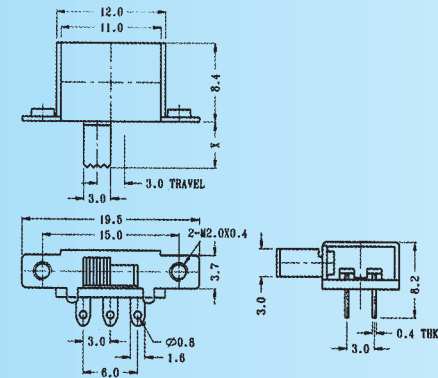

Optional Knob type

<b>MX</b>	<b>GD</b>	<b>NT</b>	<b>AY</b>	<b>NY</b>	<b>GA</b>
<b>AT</b>					

**SK-22F24**

Rating: 0.5A 50V DC  
Function: 2P2T

**N** NON-SHORTING

Optional Knob type

<b>GE</b>	<b>PG</b>				

**SK-22F25**

Rating: 0.5A 50V DC  
Function: 2P2T

**N** NON-SHORTING

Optional Knob type

<b>GE</b>	<b>PG</b>				

**SK-22F27**

Rating: 0.5A 50V DC  
Function: 2P2T

**N** NON-SHORTING

Optional Knob type