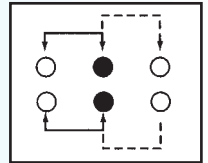

**SK-22F21**

Rating: 0.3A 50V DC  
Function: 2P2T

**N** NON-SHORTING

Optional Knob type

<b>GE</b>					

**SK-22F23**

Rating: 0.5A 50V DC  
Function: 2P2T

**N** NON-SHORTING

Optional Knob type

<b>MX</b>	<b>GD</b>	<b>NT</b>	<b>AY</b>	<b>NY</b>	<b>GA</b>
<b>AT</b>					

**SK-22F24**

Rating: 0.5A 50V DC  
Function: 2P2T

**N** NON-SHORTING

Optional Knob type

<b>GE</b>	<b>PG</b>				

**SK-22F25**