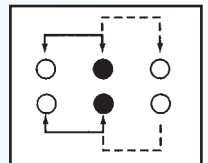

Optional Knob type

<b>MX</b>	<b>GD</b>	<b>NT</b>	<b>AY</b>	<b>NY</b>	<b>GA</b>
<b>AT</b>					

**SK-22F24**

Rating: 0.5A 50V DC  
Function: 2P2T

**N** NON-SHORTING

Optional Knob type

<b>GE</b>	<b>PG</b>				

**SK-22F25**

Rating: 0.5A 50V DC  
Function: 2P2T

**N** NON-SHORTING

Optional Knob type

<b>GE</b>	<b>PG</b>				

**SK-22F27**

Rating: 0.5A 50V DC  
Function: 2P2T

**N** NON-SHORTING

Optional Knob type