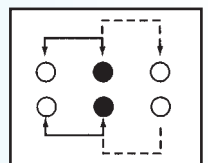

Rating: 0.5A 50V DC  
Function: 2P2T

**N** NON-SHORTING

Optional Knob type

<b>GE</b>	<b>PG</b>				

**SK-22F27**

Rating: 0.5A 50V DC  
Function: 2P2T

**N** NON-SHORTING

Optional Knob type