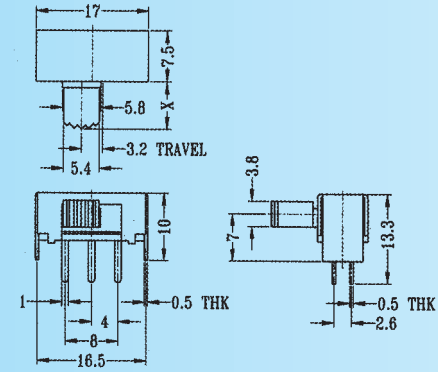

**SK-22F21**

Rating: 0.3A 50V DC  
Function: 2P2T

**N** NON-SHORTING

Optional Knob type

<b>GE</b>					

**SK-22F23**

Rating: 0.5A 50V DC  
Function: 2P2T

**N** NON-SHORTING

Optional Knob type

<b>MX</b>	<b>GD</b>	<b>NT</b>	<b>AY</b>	<b>NY</b>	<b>GA</b>
<b>AT</b>					

**SK-22F24**

Rating: 0.5A 50V DC  
Function: 2P2T

**N** NON-SHORTING

Optional Knob type

<b>GE</b>	<b>PG</b>				

**SK-22F25**

Rating: 0.5A 50V DC  
Function: 2P2T

**N** NON-SHORTING

Optional Knob type

<b>GE</b>	<b>PG</b>				

**SK-22F27**

Rating: 0.5A 50V DC  
Function: 2P2T

**N** NON-SHORTING

Optional Knob type