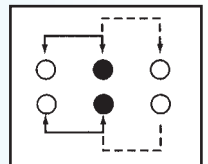

**SK-22F21**

Rating: 0.3A 50V DC  
Function: 2P2T

**N** NON-SHORTING

Optional Knob type

<b>GE</b>					

**SK-22F23**

Rating: 0.5A 50V DC  
Function: 2P2T

**N** NON-SHORTING

Optional Knob type

<b>MX</b>	<b>GD</b>	<b>NT</b>	<b>AY</b>	<b>NY</b>	<b>GA</b>
<b>AT</b>					

**SK-22F24**

Rating: 0.5A 50V DC  
Function: 2P2T

**N** NON-SHORTING

Optional Knob type

<b>GE</b>	<b>PG</b>				

**SK-22F25**

Rating: 0.5A 50V DC  
Function: 2P2T

**N** NON-SHORTING

Optional Knob type

<b>GE</b>	<b>PG</b>				

**SK-22F27**

Rating: 0.5A 50V DC  
Function: 2P2T

**N** NON-SHORTING

Optional Knob type