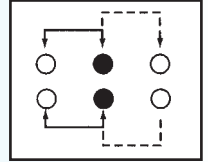

**SK-22F21**

Rating: 0.3A 50V DC  
Function: 2P2T

**N** NON-SHORTING

Optional Knob type

<b>GE</b>					

**SK-22F23**

Rating: 0.5A 50V DC  
Function: 2P2T

**N** NON-SHORTING

Optional Knob type

<b>MX</b>	<b>GD</b>	<b>NT</b>	<b>AY</b>	<b>NY</b>	<b>GA</b>
<b>AT</b>					

**SK-22F24**

Rating: 0.5A 50V DC  
Function: 2P2T

**N** NON-SHORTING

Optional Knob type

<b>GE</b>	<b>PG</b>				

**SK-22F25**

Rating: 0.5A 50V DC  
Function: 2P2T

**N** NON-SHORTING

Optional Knob type

<b>GE</b>	<b>PG</b>				

**SK-22F27**

Rating: 0.5A 50V DC  
Function: 2P2T

**N** NON-SHORTING

Optional Knob type