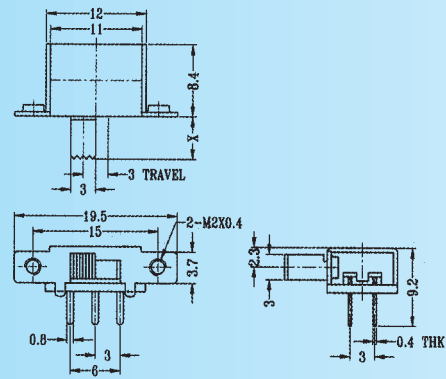

**SK-22F21**

Rating: 0.3A 50V DC  
Function: 2P2T

**N** NON-SHORTING

Optional Knob type

<b>GE</b>					

**SK-22F23**

Rating: 0.5A 50V DC  
Function: 2P2T

**N** NON-SHORTING

Optional Knob type

<b>MX</b>	<b>GD</b>	<b>NT</b>	<b>AY</b>	<b>NY</b>	<b>GA</b>
<b>AT</b>					

**SK-22F24**

Rating: 0.5A 50V DC  
Function: 2P2T

**N** NON-SHORTING

Optional Knob type

<b>GE</b>	<b>PG</b>				

**SK-22F25**