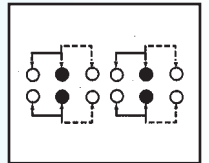

Optional Knob type

GE	MX	AY	NT		

SK-24H04 (L 3 R 2)

Rating: 0.3A 50V DC
Function: 2P4T

S SHORTING

Optional Knob type

GE	MX	AY	NT		

SK-42C04 **N** NON-SHORTING

SK-42C14 **S** SHORTING

Rating: 0.3A 50V DC
Function: 4P2T

Optional Knob type

GE	VA				

SK-42C06 **N** NON-SHORTING

SK-42C16 **S** SHORTING

Rating: 0.3A 50V DC
Function: 4P2T

Optional Knob type