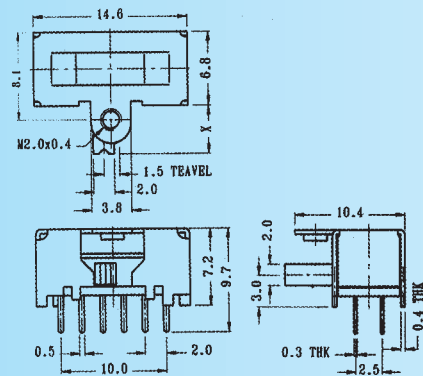

Optional Knob type

GE	MX	AY	NT		

SK-24H04 (L 3 R 2)

Rating: 0.3A 50V DC
Function: 2P4T

S SHORTING

Optional Knob type

GE	MX	AY	NT		

SK-42C04 **N** NON-SHORTING

SK-42C14 **S** SHORTING

Rating: 0.3A 50V DC
Function: 4P2T

Optional Knob type

GE	VA				

SK-42C06 **N** NON-SHORTING

SK-42C16 **S** SHORTING

Rating: 0.3A 50V DC
Function: 4P2T

Optional Knob type