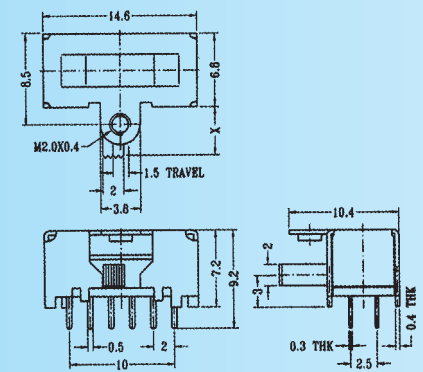

Optional Knob type

GE	MX	AY	NT		

SK-24H04 (L 3 R 2)

Rating: 0.3A 50V DC
Function: 2P4T

S SHORTING

Optional Knob type

GE	MX	AY	NT		

SK-42C04 **N** NON-SHORTING

SK-42C14 **S** SHORTING

Rating: 0.3A 50V DC
Function: 4P2T

Optional Knob type

GE	VA				

SK-42C06 **N** NON-SHORTING

SK-42C16 **S** SHORTING

Rating: 0.3A 50V DC
Function: 4P2T

Optional Knob type