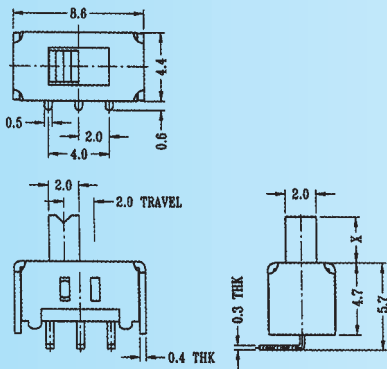

Optional Knob type

TB					

**SS-12D22**

Rating: 0.5A 50V DC  
Function: 1P2T

**N** NON-SHORTING

Optional Knob type

VA	TA	GE			

**SS-12D23**

Rating: 0.5A 50V DC  
Function: 1P2T

**N** NON-SHORTING

Optional Knob type

VA	TA	GE			

**SS-12D24**

Rating: 0.5A 50V DC  
Function: 1P2T

**N** NON-SHORTING

Optional Knob type