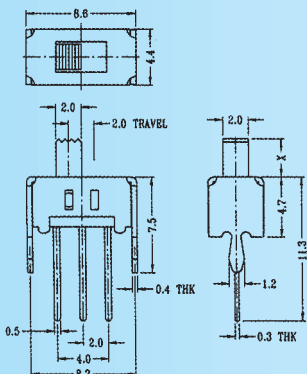

Rating: 0.5A 50V DC  
Function: 1P2T

**N** NON-SHORTING

Optional Knob type

VA	TA	GE			

**SS-12D24**

Rating: 0.5A 50V DC  
Function: 1P2T

**N** NON-SHORTING

Optional Knob type