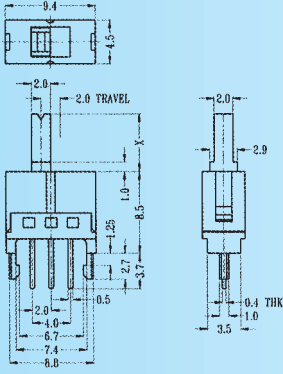

**SS-12D18**

Rating: 0.5A 50V DC  
Function: 1P2T

**N** NON-SHORTING

Optional Knob type

VA	GE				

**SS-12D21**

Rating: 0.5A 50V DC  
Function: 1P2T

**N** NON-SHORTING

Optional Knob type

TB					

**SS-12D22**

Rating: 0.5A 50V DC  
Function: 1P2T

**N** NON-SHORTING

Optional Knob type

VA	TA	GE			

**SS-12D23**

Rating: 0.5A 50V DC  
Function: 1P2T

**N** NON-SHORTING

Optional Knob type

VA	TA	GE			

**SS-12D24**

Rating: 0.5A 50V DC  
Function: 1P2T

**N** NON-SHORTING

Optional Knob type