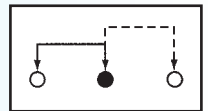

Rating: 0.5A 50V DC  
Function: 1P2T

**N** NON-SHORTING

Optional Knob type

VA	TA	GE			

**SS-12D24**

Rating: 0.5A 50V DC  
Function: 1P2T

**N** NON-SHORTING

Optional Knob type