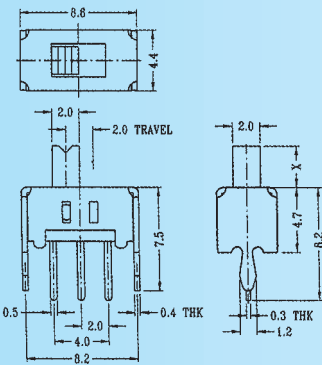

**SS-12D18**

Rating: 0.5A 50V DC  
Function: 1P2T

**N** NON-SHORTING

Optional Knob type

VA	GE				

**SS-12D21**

Rating: 0.5A 50V DC  
Function: 1P2T

**N** NON-SHORTING

Optional Knob type

TB					

**SS-12D22**

Rating: 0.5A 50V DC  
Function: 1P2T

**N** NON-SHORTING

Optional Knob type

VA	TA	GE			

**SS-12D23**

Rating: 0.5A 50V DC  
Function: 1P2T

**N** NON-SHORTING

Optional Knob type

VA	TA	GE			

**SS-12D24**

Rating: 0.5A 50V DC  
Function: 1P2T

**N** NON-SHORTING

Optional Knob type