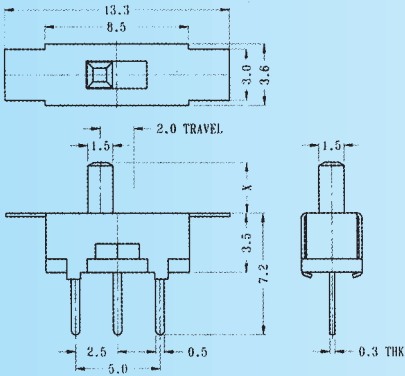

**SS-12D18**

Rating: 0.5A 50V DC  
Function: 1P2T

**N** NON-SHORTING

Optional Knob type

VA	GE				

**SS-12D21**

Rating: 0.5A 50V DC  
Function: 1P2T

**N** NON-SHORTING

Optional Knob type

TB					

**SS-12D22**

Rating: 0.5A 50V DC  
Function: 1P2T

**N** NON-SHORTING

Optional Knob type

VA	TA	GE			

**SS-12D23**

Rating: 0.5A 50V DC  
Function: 1P2T

**N** NON-SHORTING

Optional Knob type

VA	TA	GE			

**SS-12D24**

Rating: 0.5A 50V DC  
Function: 1P2T

**N** NON-SHORTING

Optional Knob type