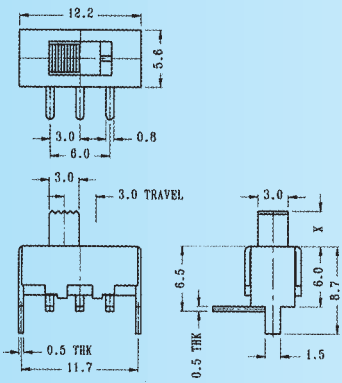

Optional Knob type

GE	VA				

SS-12F58

Rating: 0.5A 50V DC
Function: 1P2T

N NON-SHORTING

Optional Knob type

GA	VA	GE	AT	NY	

SS-12F59

Rating: 0.5A 50V DC
Function: 1P2T

N NON-SHORTING

Optional Knob type

GE	VA	AT	NY		

SS-12F60

Rating: 0.5A 50V DC
Function: 1P2T

N NON-SHORTING

Optional Knob type