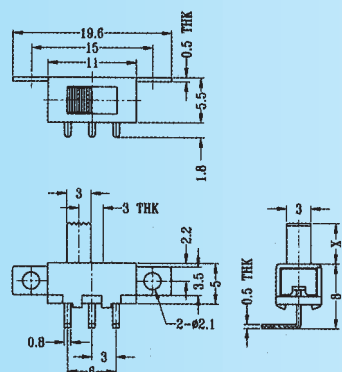

**N** NON-SHORTING

Optional Knob type

GE	VA				

**SS-12F143**

Rating: 0.5A 50V DC  
Function: 1P2T

**N** NON-SHORTING

Optional Knob type

GE	VA				

**SS-12F147**

Rating: 0.5A 50V DC  
Function: 1P2T

**N** NON-SHORTING

Optional Knob type

GE	VA	AT	NY		

**SS-12F155**

Rating: 0.5A 50V DC  
Function: 1P2T

**N** NON-SHORTING