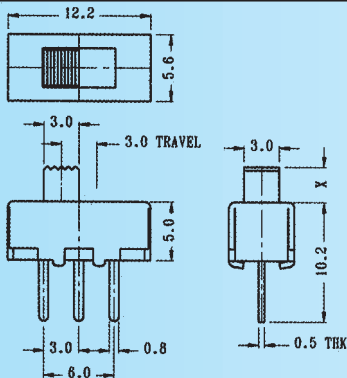

**N** NON-SHORTING

Optional Knob type

GE	VA				

**SS-12F143**

Rating: 0.5A 50V DC  
Function: 1P2T

**N** NON-SHORTING

Optional Knob type

GE	VA				

**SS-12F147**

Rating: 0.5A 50V DC  
Function: 1P2T

**N** NON-SHORTING

Optional Knob type

GE	VA	AT	NY		

**SS-12F155**

Rating: 0.5A 50V DC  
Function: 1P2T

**N** NON-SHORTING