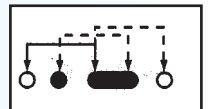

Rating: 0.3A 50V DC  
Function: 1P3T

**S** SHORTING

Optional Knob type

<b>VA</b>	<b>GE</b>				

**SS-13D13**

Rating: 0.3A 50V DC  
Function: 1P3T

**S** SHORTING

Optional Knob type