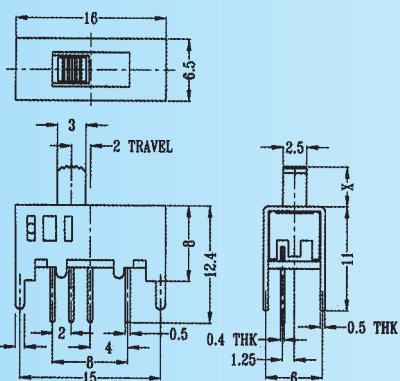

Optional Knob type

<b>GD</b>					

**SS-13D06**

Rating: 1A 250V AC  
Function: 1P3T

**N** NON-SHORTING

Optional Knob type

<b>GD</b>					

**SS-13D11**

Rating: 0.3A 50V DC  
Function: 1P3T

**S** SHORTING

Optional Knob type

<b>VA</b>	<b>GE</b>				

**SS-13D13**

Rating: 0.3A 50V DC  
Function: 1P3T

**S** SHORTING

Optional Knob type