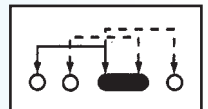

S SHORTING

Optional Knob type

VA	GE