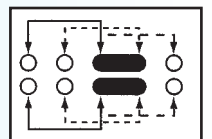

S SHORTING

Optional Knob type

GE