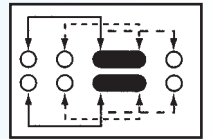

## SS-23D01

Rating: 0.3A 50V DC  
Function: 2P3T

Optional Knob type

GD	TA	GE			

## SS-23D03

Rating: 0.3A 50V DC  
Function: 2P3T

**S** SHORTING

Optional Knob type

GD	TA	GE			

## SS-23D04

Rating: 0.3A 50V DC  
Function: 2P3T

**S** SHORTING

Optional Knob type

GD	TA	GE			