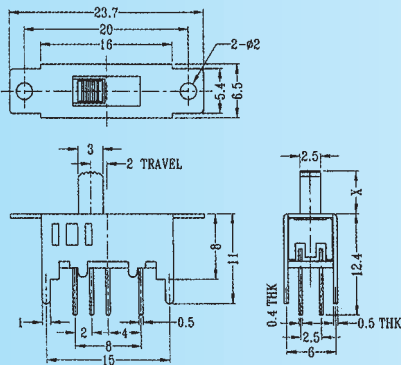

## SS-23D03

Rating: 0.3A 50V DC  
Function: 2P3T

**S** SHORTING

Optional Knob type

GD	TA	GE			

## SS-23D04

Rating: 0.3A 50V DC  
Function: 2P3T

**S** SHORTING

Optional Knob type

GD	TA	GE			

## SS-23D05

Rating: 0.3A 50V DC  
Function: 2P3T

**S** SHORTING

Optional Knob type

GE					

## SS-23D06

Rating: 0.3A 50V DC  
Function: 2P3T

**S** SHORTING

Optional Knob type

GE					