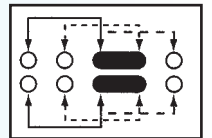

S SHORTING

Optional Knob type

GE