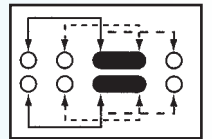

## SS-23D04

Rating: 0.3A 50V DC  
Function: 2P3T

**S** SHORTING

Optional Knob type

GD	TA	GE			