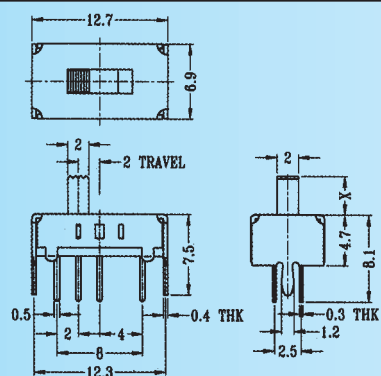

## SS-23D06

Rating: 0.3A 50V DC  
Function: 2P3T

**S** SHORTING

Optional Knob type

GE					