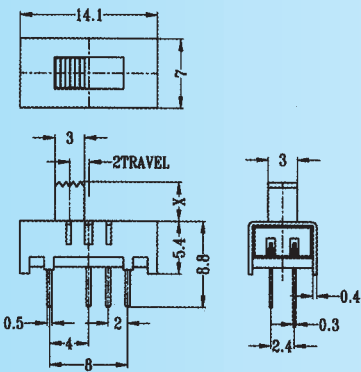

## SS-23D04

Rating: 0.3A 50V DC  
Function: 2P3T

**S** SHORTING

Optional Knob type

GD	TA	GE			

## SS-23D05

Rating: 0.3A 50V DC  
Function: 2P3T

**S** SHORTING

Optional Knob type

GE					

## SS-23D06

Rating: 0.3A 50V DC  
Function: 2P3T

**S** SHORTING

Optional Knob type

GE					