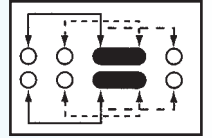

## SS-23D01

Rating: 0.3A 50V DC  
Function: 2P3T

Optional Knob type

GD	TA	GE			

## SS-23D03

Rating: 0.3A 50V DC  
Function: 2P3T

**S** SHORTING

Optional Knob type

GD	TA	GE			

## SS-23D04

Rating: 0.3A 50V DC  
Function: 2P3T

**S** SHORTING

Optional Knob type

GD	TA	GE			