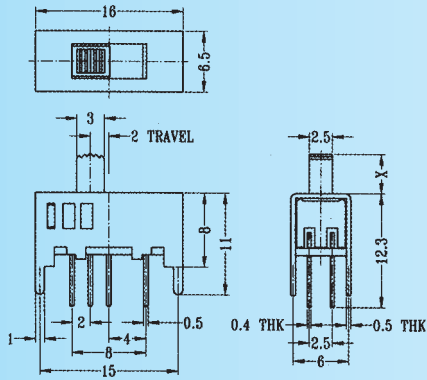

## SS-23D01

Rating: 0.3A 50V DC  
Function: 2P3T

Optional Knob type

GD	TA	GE			

## SS-23D03

Rating: 0.3A 50V DC  
Function: 2P3T

**S** SHORTING

Optional Knob type

GD	TA	GE			

## SS-23D04

Rating: 0.3A 50V DC  
Function: 2P3T

**S** SHORTING

Optional Knob type

GD	TA	GE			

## SS-23D05

Rating: 0.3A 50V DC  
Function: 2P3T

**S** SHORTING

Optional Knob type

GE					