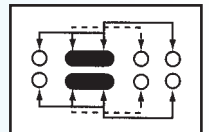

Optional Knob type

GD	TA	GE			

SS-23D25

Rating: 0.3A 50V DC
Function: 2P3T

N NON-SHORTING

Optional Knob type

GE					

SS-23D28