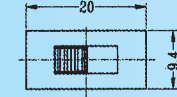

SS-23E02

Rating: 0.3A 50V DC
Function: 2P3T

S SHORTING

Optional Knob type

| | | | | | |
|-----------|--|--|--|--|--|
| GE | | | | | |
| | | | | | |

SS-23E03

Rating: 0.3A 50V DC
Function: 2P3T

S SHORTING

Optional Knob type

| | | | | | |
|-----------|-----------|-----------|-----------|--|--|
| MX | AT | NY | GD | | |
| | | | | | |

SS-23E04

Rating: 0.3A 50V DC
Function: 2P3T

S SHORTING

Optional Knob type

| | | | | | |
|-----------|--|--|--|--|--|
| GE | | | | | |
| | | | | | |