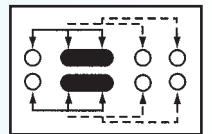

S SHORTING

Optional Knob type

GE