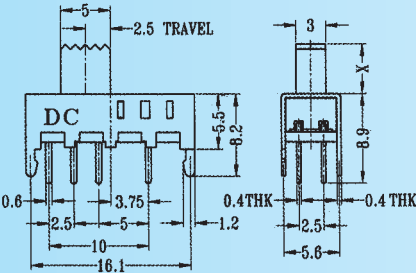

Optional Knob type

| | | | | | |
|-----------|-----------|-----------|-----------|--|--|
| MX | AT | NY | GD | | |
| | | | | | |

SS-23E04

Rating: 0.3A 50V DC
Function: 2P3T

S SHORTING

Optional Knob type

| | | | | | |
|-----------|--|--|--|--|--|
| GE | | | | | |
| | | | | | |

SS-23E05

Rating: 0.3A 50V DC
Function: 2P3T

S SHORTING

Optional Knob type

| | | | | | |
|-----------|--|--|--|--|--|
| GE | | | | | |
| | | | | | |

SS-23E06

Rating: 0.3A 50V DC
Function: 2P3T

S SHORTING