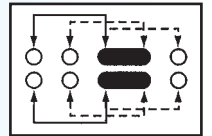

SS-23E02

Rating: 0.3A 50V DC
Function: 2P3T

S SHORTING

Optional Knob type

| | | | | | |
|-----------|--|--|--|--|--|
| GE | | | | | |
| | | | | | |

SS-23E03

Rating: 0.3A 50V DC
Function: 2P3T

S SHORTING

Optional Knob type

| | | | | | |
|-----------|-----------|-----------|-----------|--|--|
| MX | AT | NY | GD | | |
| | | | | | |

SS-23E04

Rating: 0.3A 50V DC
Function: 2P3T

S SHORTING

Optional Knob type

| | | | | | |
|-----------|--|--|--|--|--|
| GE | | | | | |
| | | | | | |