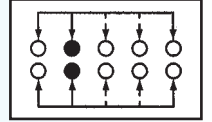

SS-23E02

Rating: 0.3A 50V DC
Function: 2P3T

S SHORTING

Optional Knob type

| | | | | | |
|-----------|--|--|--|--|--|
| GE | | | | | |
| | | | | | |

SS-23E03

Rating: 0.3A 50V DC
Function: 2P3T

S SHORTING

Optional Knob type

| | | | | | |
|-----------|-----------|-----------|-----------|--|--|
| MX | AT | NY | GD | | |
| | | | | | |

SS-23E04

Rating: 0.3A 50V DC
Function: 2P3T

S SHORTING

Optional Knob type

| | | | | | |
|-----------|--|--|--|--|--|
| GE | | | | | |
| | | | | | |