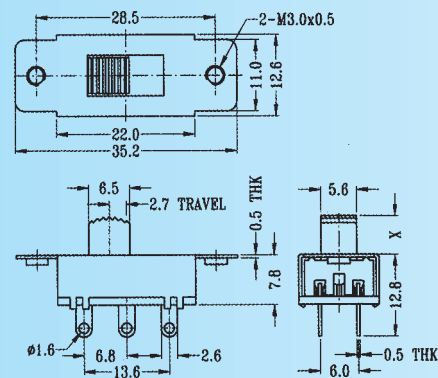

Optional Knob type

GE	TA	UB			

SS-23E12

Rating: 0.3A 50V DC
Function: 2P3T

S SHORTING

Optional Knob type

GD	TA	NY	AT	GE	

SS-23E15

Rating: 1.5A 250V AC
Function: 2P3T

N NON-SHORTING

Optional Knob type

GE	TA	UB			

SS-23E24

Rating: 1.5A 250V AC
Function: 2P3T

N NON-SHORTING

Optional Knob type