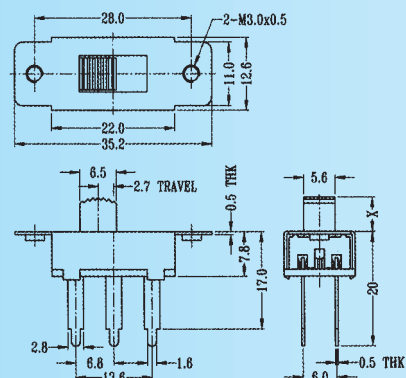

Optional Knob type

GE	TA	UB			

SS-23E12

Rating: 0.3A 50V DC
Function: 2P3T

S SHORTING

Optional Knob type

GD	TA	NY	AT	GE	

SS-23E15

Rating: 1.5A 250V AC
Function: 2P3T

N NON-SHORTING

Optional Knob type

GE	TA	UB			

SS-23E24

Rating: 1.5A 250V AC
Function: 2P3T

N NON-SHORTING

Optional Knob type