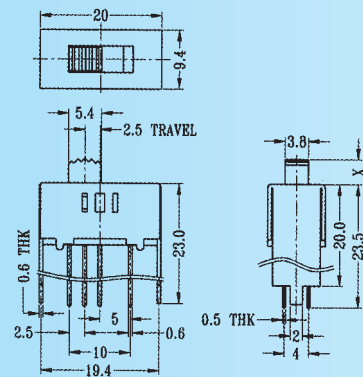

SS-23E09

Rating: 1.5A 250V AC
Function: 2P3T

N NON-SHORTING

Optional Knob type

GE	TA	UB			

SS-23E10

Rating: 1.5A 250V AC
Function: 2P3T

N NON-SHORTING

Optional Knob type

GE	TA	UB			

SS-23E12

Rating: 0.3A 50V DC
Function: 2P3T

S SHORTING

Optional Knob type

GD	TA	NY	AT	GE	

SS-23E15

Rating: 1.5A 250V AC
Function: 2P3T

N NON-SHORTING

Optional Knob type

GE	TA	UB			

SS-23E24

Rating: 1.5A 250V AC
Function: 2P3T

N NON-SHORTING

Optional Knob type