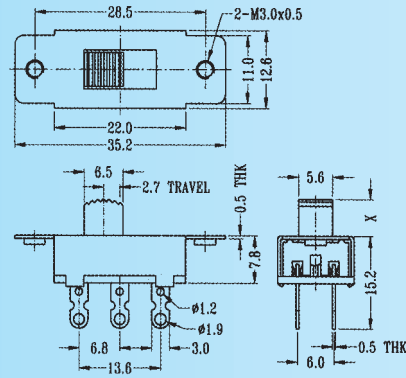

SS-23E09

Rating: 1.5A 250V AC
Function: 2P3T

N NON-SHORTING

Optional Knob type

GE	TA	UB			

SS-23E10

Rating: 1.5A 250V AC
Function: 2P3T

N NON-SHORTING

Optional Knob type

GE	TA	UB			

SS-23E12

Rating: 0.3A 50V DC
Function: 2P3T

S SHORTING

Optional Knob type

GD	TA	NY	AT	GE	

SS-23E15

Rating: 1.5A 250V AC
Function: 2P3T

N NON-SHORTING

Optional Knob type

GE	TA	UB			

SS-23E24

Rating: 1.5A 250V AC
Function: 2P3T

N NON-SHORTING

Optional Knob type