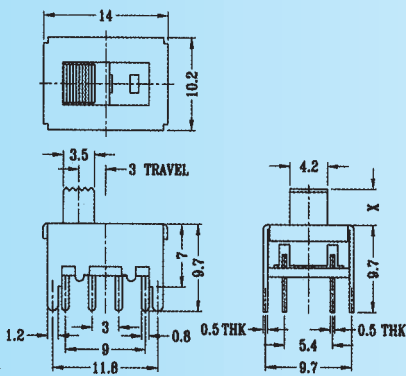

Optional Knob type

GE	NT				

SS-23F05

Rating: 0.3A 50V DC
Function: 2P3T

N NON-SHORTING

Optional Knob type

GE	NT				

SS-23F06

Rating: 0.3A 50V DC
Function: 2P3T

N NON-SHORTING

Optional Knob type

GE	NT				

SS-23F07

Rating: 1.5A 250V AC
Function: 2P3T

S SHORTING

Optional Knob type